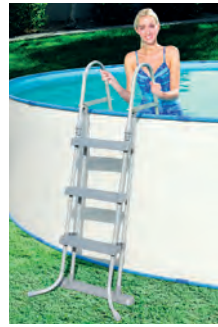

Frontal extraíble para seguridad infantil

Bestway
ESCALERA PARA PISCINAS
75160
Tubo galvanizado resistente y peldaños de plástico reforzado. Altura hasta 107 cm.
62'95
120058
Altura hasta 122 cm.
84'95